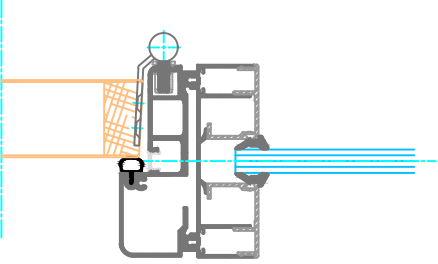

HWCP

95 CSG

INTACT 95 Type "Central Single Glazed"

Vit 10mm : GGPAPC7 ou GGF07

Vitrage
Vit 12mm : GGPAPC5 ou GGF07
Vit 15/16mm : 1xGGPAPC3+1xGGPAPC5
Vit 18/19mm : 2xGGPAPC3

Vit 12mm : GGPAPC5 ou GGF07
Vit 15/16mm : 1xGGPAPC3+1xGGPAPC5
Vit 18/19mm : 2xGGPAPC3

Vit 10mm : GGPAPC7 ou GGF07

Vit 12mm : GGPAPC5 ou GGF07
Vit 15/16mm : 1xGGPAPC3+1xGGPAPC5
Vit 18/19mm : 2xGGPAPC3

Vit 10mm : GGPAPC7 ou GGF07

Vitrage

HWCP schéma 1/1