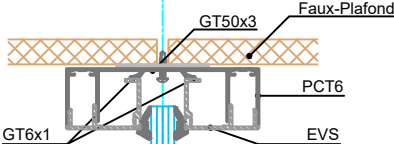

HWCP

95 CSG

INTACT 95 Type "Central Single Glazed"

Vit 10mm : GGPAPC7 ou GGF07

Vitrage
Vit 12mm : GGPAPC5 ou GGF07
Vit 15/16mm : 1xGGPAPC3+1xGGPAPC5
Vit 18/19mm : 2xGGPAPC3

Vit 12mm : GGPAPC5 ou GGF07
Vit 15/16mm : 1xGGPAPC3+1xGGPAPC5
Vit 18/19mm : 2xGGPAPC3

Vit 10mm : GGPAPC7 ou GGF07

Vit 12mm : GGPAPC5 ou GGF07
Vit 15/16mm : 1xGGPAPC3+1xGGPAPC5
Vit 18/19mm : 2xGGPAPC3

Vit 10mm : GGPAPC7 ou GGF07

Vitrage

HWCP schéma 1/1