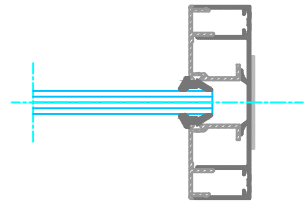

HWCP

95 CSG

INTACT 95 Type "Central Single Glazed"

Vit 10mm : GGPAPC7 ou GGF07

Vitrage
Vit 12mm : GGPAPC5 ou GGF07
Vit 15/16mm : 1xGGPAPC3+1xGGPAPC5
Vit 18/19mm : 2xGGPAPC3

Vit 12mm : GGPAPC5 ou GGF07
Vit 15/16mm : 1xGGPAPC3+1xGGPAPC5
Vit 18/19mm : 2xGGPAPC3

Vit 10mm : GGPAPC7 ou GGF07

Vit 12mm : GGPAPC5 ou GGF07
Vit 15/16mm : 1xGGPAPC3+1xGGPAPC5
Vit 18/19mm : 2xGGPAPC3

Vit 10mm : GGPAPC7 ou GGF07

Vitrage

HWCP schéma 1/1