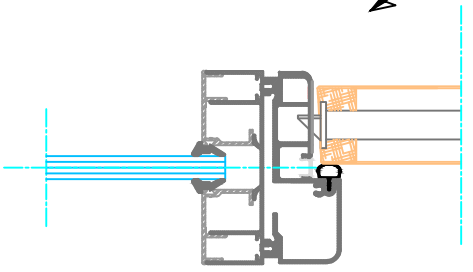

HWCP

95 CSG

INTACT 95 Type "Central Single Glazed"

Vit 10mm : GGPAPC7 ou GGF07

Vitrage
Vit 12mm : GGPAPC5 ou GGF07
Vit 15/16mm : 1xGGPAPC3+1xGGPAPC5
Vit 18/19mm : 2xGGPAPC3

Vit 12mm : GGPAPC5 ou GGF07
Vit 15/16mm : 1xGGPAPC3+1xGGPAPC5
Vit 18/19mm : 2xGGPAPC3

Vit 10mm : GGPAPC7 ou GGF07

Vit 12mm : GGPAPC5 ou GGF07
Vit 15/16mm : 1xGGPAPC3+1xGGPAPC5
Vit 18/19mm : 2xGGPAPC3

Vit 10mm : GGPAPC7 ou GGF07

Vitrage

HWCP schéma 1/1