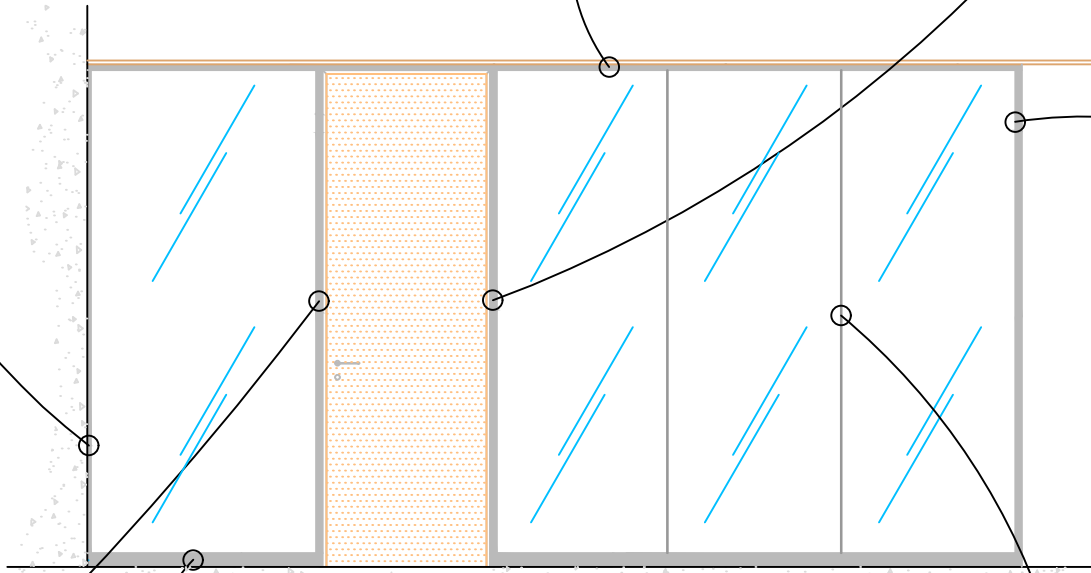

HWCP

95 CSG

INTACT 95 Type "Central Single Glazed"

Vit 10mm : GGPAPC7 ou GGF07

Vitrage
Vit 12mm : GGPAPC5 ou GGF07
Vit 15/16mm : 1xGGPAPC3+1xGGPAPC5
Vit 18/19mm : 2xGGPAPC3

Vit 12mm : GGPAPC5 ou GGF07
Vit 15/16mm : 1xGGPAPC3+1xGGPAPC5
Vit 18/19mm : 2xGGPAPC3

Vit 10mm : GGPAPC7 ou GGF07

Vit 12mm : GGPAPC5 ou GGF07
Vit 15/16mm : 1xGGPAPC3+1xGGPAPC5
Vit 18/19mm : 2xGGPAPC3

Vit 10mm : GGPAPC7 ou GGF07

Vitrage

HWCP schéma 1/1