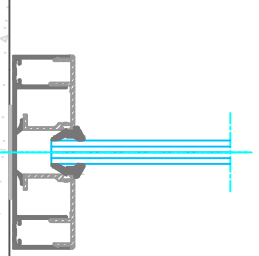

HWCP

95 CSG

INTACT 95 Type "Central Single Glazed"

Vit 10mm : GGPAPC7 ou GGF07

Vitrage
Vit 12mm : GGPAPC5 ou GGF07
Vit 15/16mm : 1xGGPAPC3+1xGGPAPC5
Vit 18/19mm : 2xGGPAPC3

Vit 12mm : GGPAPC5 ou GGF07
Vit 15/16mm : 1xGGPAPC3+1xGGPAPC5
Vit 18/19mm : 2xGGPAPC3

Vit 10mm : GGPAPC7 ou GGF07

Vit 12mm : GGPAPC5 ou GGF07
Vit 15/16mm : 1xGGPAPC3+1xGGPAPC5
Vit 18/19mm : 2xGGPAPC3

Vit 10mm : GGPAPC7 ou GGF07

Vitrage

HWCP schéma 1/1